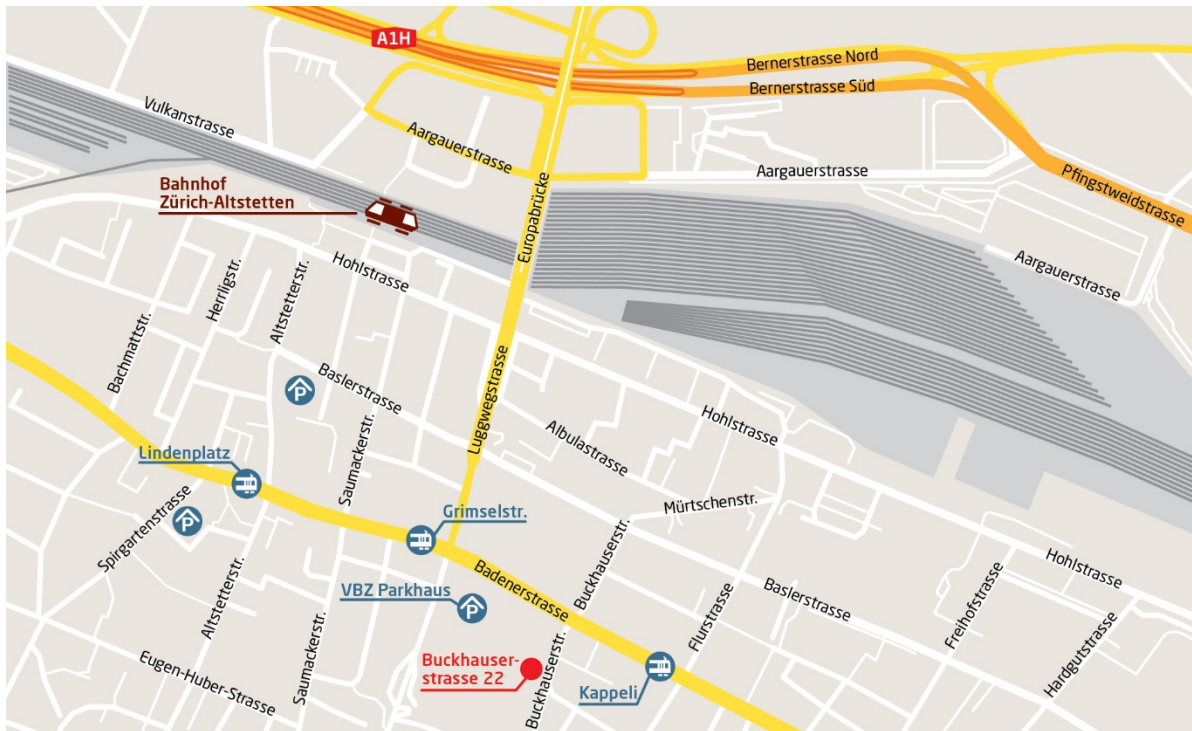

Wegbeschreibung

So finden Sie uns

Adresse

bank zweiplus ag
Buckhauserstrasse 22
CH-8048 Zürich
T +41 (0)58 059 22 22

Anreise mit den öffentlichen Verkehrsmitteln

Zug Bis Bahnhof Zürich-Altstetten

Bus Ab Bahnhof Zürich-Altstetten Bus Nr. 83 oder 89 bis Haltestelle «Kappeli»

Tram Tram Nr. 2 bis Haltestelle «Kappeli» oder «Grimselstrasse»

Auto Autobahnausfahrt «Zürich-Altstetten» (A1) via Europabrücke an die Badenerstrasse und Buckhauserstrasse

Parkplätze

Vor dem Haus stehen Besucherparkplätze zur Verfügung.

GPS Daten: 47.385344, 8.492168