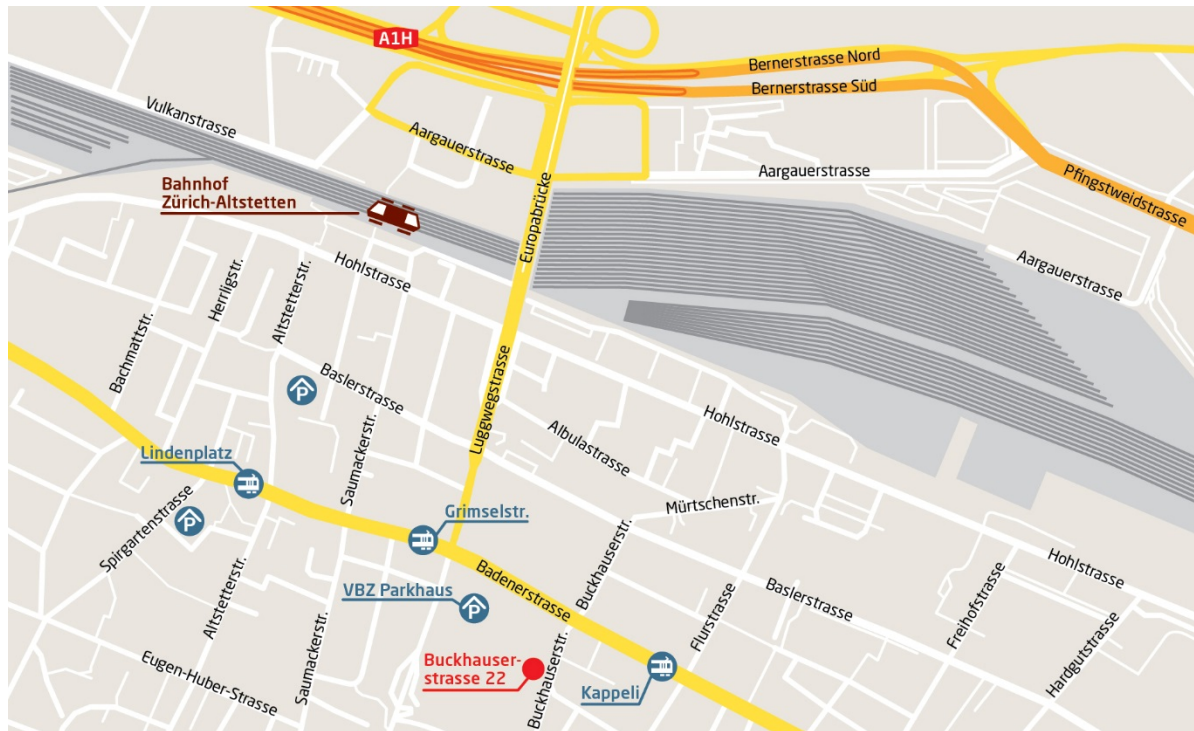

Plan de situation

Comment nous trouver

Adresse

bank zweiplus sa
Buckhauserstrasse 22
CH-8048 Zurich
T +41 (0)58 059 22 22

Accès par les transports en commun

Train Jusqu'à la gare de Zurich-Altstetten

Bus Au départ de la gare de Zurich-Altstetten, bus n° 83 ou 89 jusqu'à l'arrêt «Kappeli»

Tramway Tramway n° 2 jusqu'à l'arrêt «Kappeli» ou «Grimselstrasse»

Voiture Sortie d'autoroute «Zurich-Altstetten» (A1) via le pont de l'Europe [Europabrücke] pour accéder à la Badenerstrasse et à la Buckhauserstrasse

Places de parc

Des places de parc visiteurs sont disponibles devant l'établissement.

Données GPS: 47.385344, 8.492168